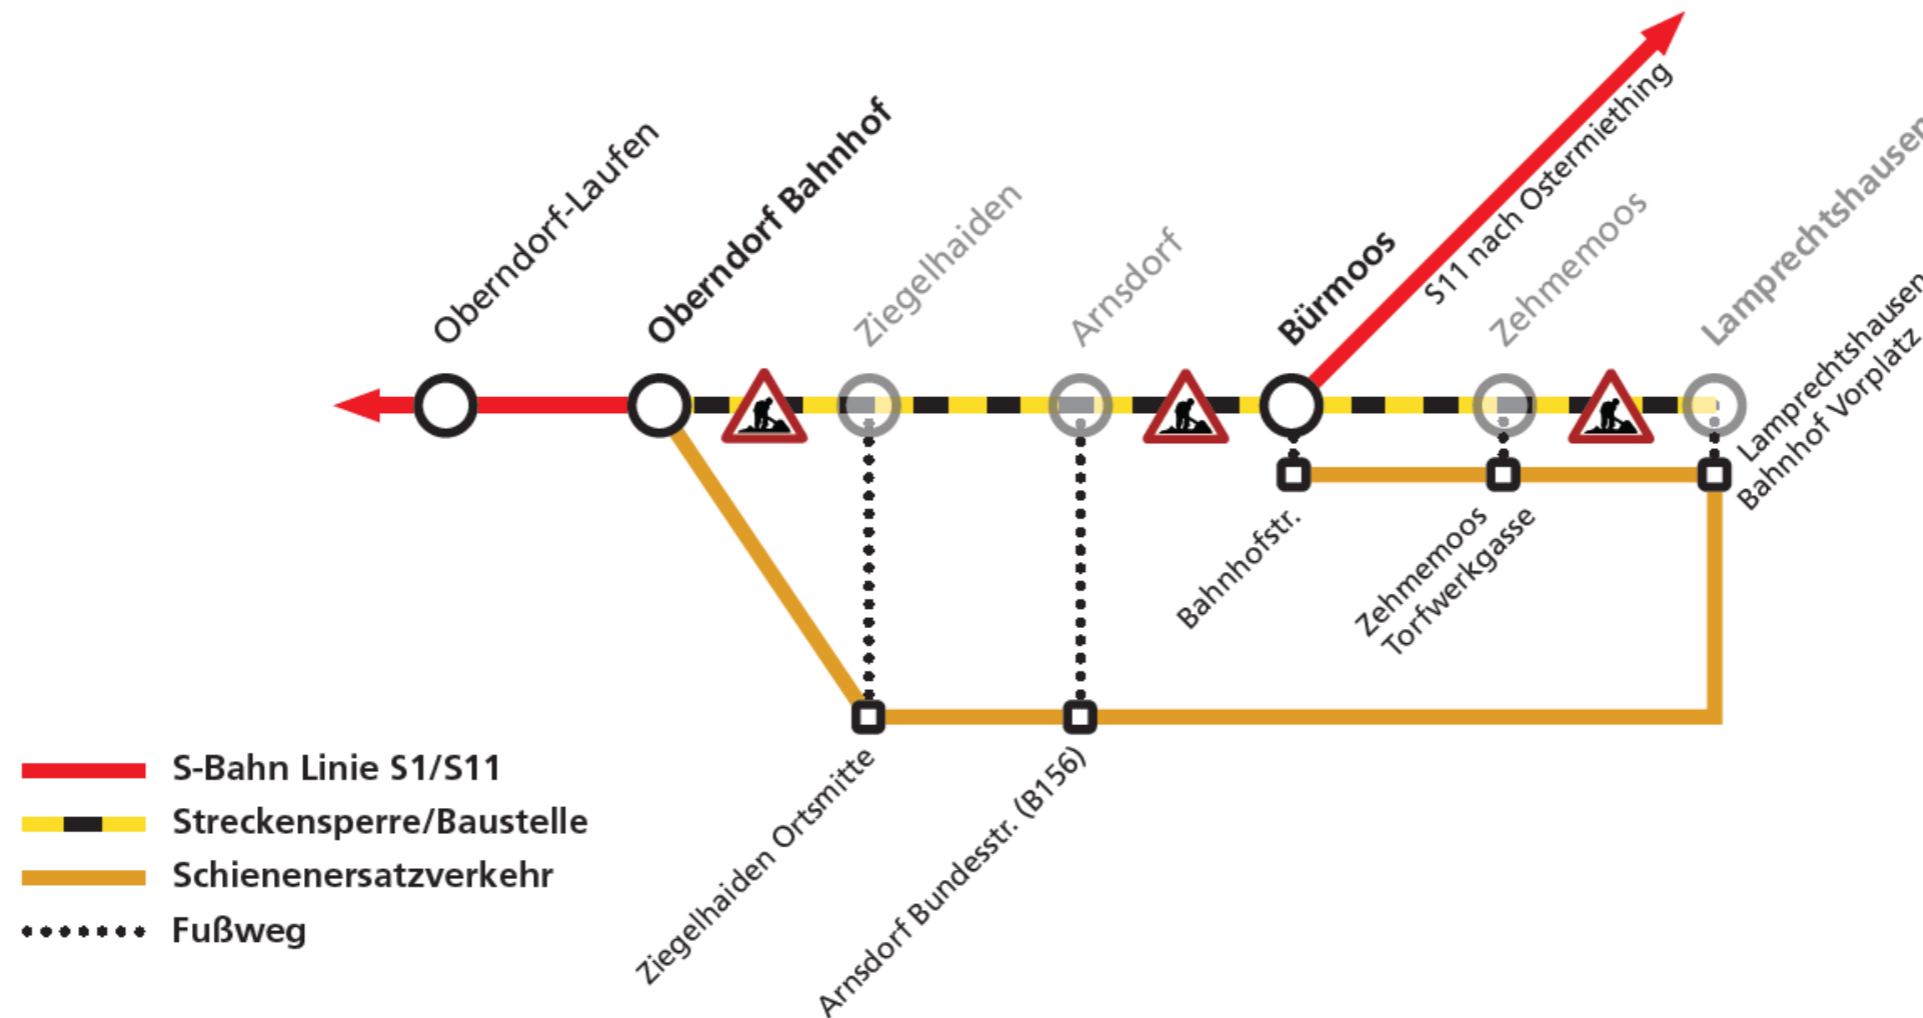

Aufgrund von Instandhaltungsarbeiten wird der Streckenabschnitt Oberndorf Bf – Lamprechtshausen im Schienenersatzverkehr (SEV) mit Bussen geführt. Im oben genannten Zeitraum gilt daher ein geänderter Fahrplan:

FAHRGASTINFORMATION

ServiceLine 0800 / 220 050
kundenservice.verkehr@salzburg-ag.at

Bitte beachten Sie:

- Ersatzhaltestellen für die gesperrten Stationen:
 - Oberndorf Bf -> Oberndorf Bahnhof Vorplatz
 - Ziegelhaiden -> Ziegelhaiden Ortsmitte (Linie 112, 880)
 - Arnsdorf -> Arnsdorf Bundesstraße (Linie 880)
 - Lamprechtshausen -> Lamprechtshausen Bahnhof Vorplatz
 - Zehmemoos -> Zehmemoos Torfwerksgasse
 - Bürmoos -> Bürmoos Bahnhofstraße
- Geänderte Abfahrts- und Ankunftszeiten an allen Stationen.
- Eine Fahrradmitnahme im SEV-Bus ist leider nicht möglich.
- Letzte Fahrten im Jahresfahrplan:
 - Salzburg Hbf – Lamprechtshausen ab 20.00 Uhr
 - Lamprechtshausen – Salzburg Hbf ab 20.39 Uhr
 - Bürmoos – Ostermiething ab 20.35 Uhr
 - Ostermiething – Bürmoos ab 19.55 Uhr